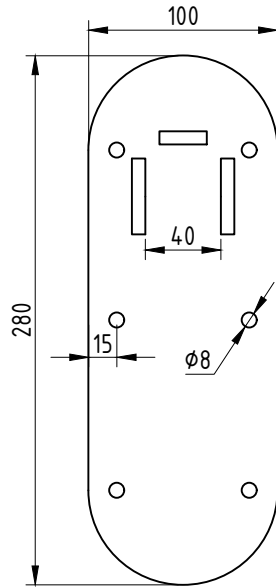

Инв. № подл.	Подп. и дата	Взам. инв. №	Инв. № дубл.	Подп. и дата

Поручень откидывается  
наверх на 90°

Площадка усиленная  
Толщина 3 мм

М 1:4

				<b>Поручень настенный</b>				
Изм./Лист	№ докум.	Подп.	Дата	Поручень для туалета настенный откидной с думогодержателем 600x200, артикул 3204-600/40		Лист	Масса	Масштаб
Разраб.								1:5
Пров.						Лист	1	Листов
Т.контр.								1
Н.контр.				Производитель Доступная страна <a href="http://dostupnaya-strana.ru">dostupnaya-strana.ru</a>		<b>ДОСТУПНАЯ СТРАНА</b> Поставка оборудования для адаптации		
Утв.				Почта: <a href="mailto:zakaz@dstrana.ru">zakaz@dstrana.ru</a> Тел. 8 (800) 551-00-80				