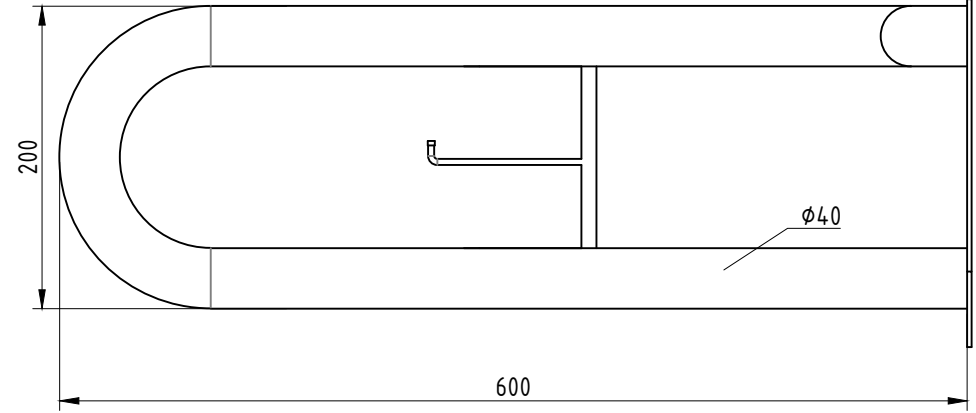

Инв. № подл.	Подп. и дата	Взам. инв. №	Инв. № дубл.	Подп. и дата

Поручень откидывается  
наверх на 90°

Площадка усиленная  
Толщина 3 мм

М 1:4

				<b>Поручень настенный</b>				
Изм./Лист	№ докум.	Подп.	Дата	Поручень для туалета настенный откидной с думогодержателем 600x200, артикул 3204-600/40		Лист	Масса	Масштаб
Разраб.								1:5
Пров.						Лист	1	Листов
Т.контр.								1
Н.контр.				Производитель Доступная страна <a href="http://dostupnaya-strana.ru">dostupnaya-strana.ru</a>		<b>ДОСТУПНАЯ СТРАНА</b> Поставка оборудования для адаптации		
Утв.				Почта: <a href="mailto:zakaz@dstrana.ru">zakaz@dstrana.ru</a> Тел. 8 (800) 551-00-80				