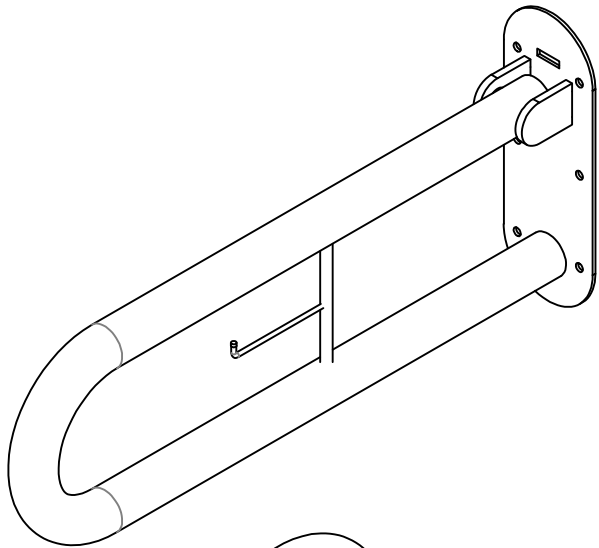

Инв. № подл.	Подп. и дата	Взам. инв. №	Инв. № дубл.	Подп. и дата

Поручень откидывается  
наверх на 90°

Площадка усиленная  
Толщина 3 мм

М 1:4

				<b>Поручень настенный</b>				
Изм./Лист	№ докум.	Подп.	Дата	Поручень для туалета настенный откидной с думогодержателем 600x200, артикул 3204-600/40		Лист	Масса	Масштаб
Разраб.								1:5
Пров.						Лист	1	Листов
Т.контр.								1
Н.контр.				Производитель Доступная страна <a href="http://dostupnaya-strana.ru">dostupnaya-strana.ru</a>		<b>ДОСТУПНАЯ СТРАНА</b> Поставка оборудования для адаптации		
Утв.				Почта: <a href="mailto:zakaz@dstrana.ru">zakaz@dstrana.ru</a> Тел. 8 (800) 551-00-80				